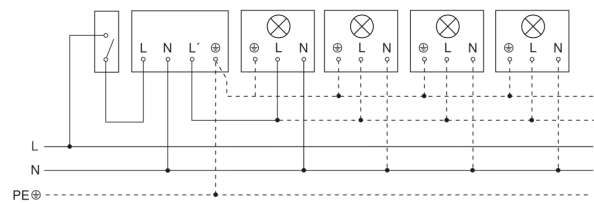

Sensore di movimento

IS 140-2

nero
EAN 4007841 608811
Art. n. 608811

Lampada senza filo neutro

Lampada con presenza di filo neutro

Allacciamento tramite un interruttore in serie per uso manuale e automatico

Schema elettrico Collegamento tramite un commutatore per il funzionamento continuo e automatico