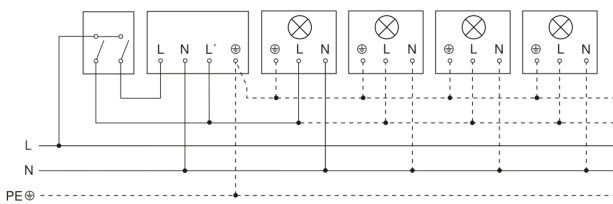

Sensore di movimento

IS 140-2

nero
EAN 4007841 608811
Art. n. 608811

Lampada senza filo neutro

Lampada con presenza di filo neutro

Allacciamento tramite un interruttore in serie per uso manuale e automatico

Schema elettrico Collegamento tramite un commutatore per il funzionamento continuo e automatico