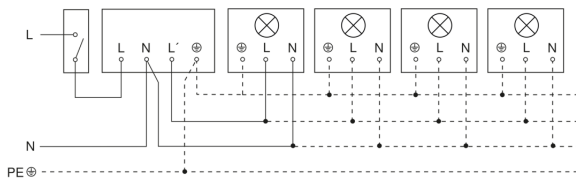

Sensore di movimento

IS 140-2

nero
EAN 4007841 608811
Art. n. 608811

Lampada senza filo neutro

Lampada con presenza di filo neutro

Allacciamento tramite un interruttore in serie per uso manuale e automatico

Schema elettrico Collegamento tramite un commutatore per il funzionamento continuo e automatico